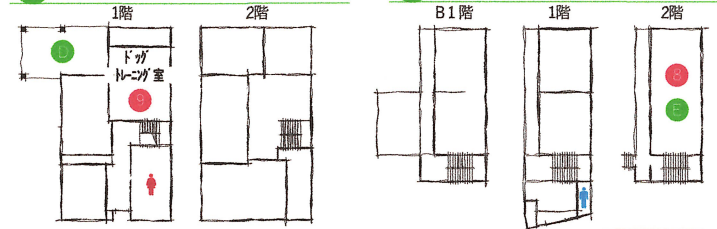

## カラオケ大会 (学生ホール)

- ☆ ソロ、デュエット、グループなんでもありの異種格闘技戦!
- ☆ 飛び入り参加也大歓迎! (音源は持込をお願いします)

## 作品展示・体験コーナー

- |  |  |
|--|--|
| <p><b>A</b> <b>専攻科</b><br/>建築作品展示・段ボールハウス<br/>在校生、卒業生の図面・模型の展示</p> <p><b>B</b> <b>トリミング学科 1年</b><br/>リボンコンテスト<br/>グルーミング実習室!</p> <p><b>C</b> <b>動物看護学科 2年</b><br/>アニマルクイズ<br/>臨床検査室!</p> | <p><b>D</b> <b>動物飼育ホーストレーニンクコース</b><br/>うまや<br/>馬の関連展示、グッズ販売、引馬体験</p> <p><b>E</b> <b>動物飼育 1年</b><br/>展示<br/>学内動物の種についての展示</p> <p><b>F</b> <b>アクアリウム学科</b><br/>タッチプール<br/>カメ池附近</p> |
|--|--|